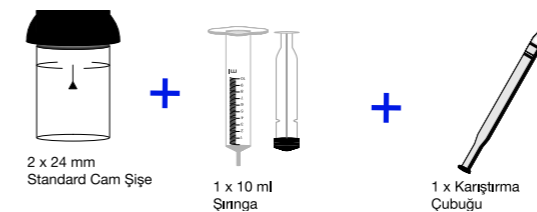

2 x 24 mm Standard Cam Şişe

1 x 10 ml Şırınga

1 x Karıştırma Çubuğu

1 x DC Adaptör
International Bağlantı Uyum Soketiyle Beraber

1x Herhangi bir bilgisayardaki Bluetooth bağlantısını etkinleştirmek için Bluetooth USB dongle

Dijital Fotometre Yedek Ajanları

Ürün Kodu Code No	Açıklama Description	Ambalaj Unit	Fiyat Price
Tbs PD1	DPD no1 serbest klor fotometrik ölçüm ajanı	250 adet karton kutu	28,00 €
Tbs PD3	DPD no3 toplam klor fotometrik ölçüm ajanı		28,00 €
Tbs PpH	Phenol red pH fotometrik ölçüm ajanı		28,00 €
Tbs PCAT	Siyanürük asit fotometrik ölçüm ajanı		72,00 €
Tbs PCH	Kalsiyum sertliği fotometrik ölçüm ajanı		65,00 €
Tbs PTA	Alkalinite M fotometrik ölçüm ajanı	(üretim tarihinden itibaren 10 yıl raf ömrü)	70,00 €
Tbs PHT56	Toplam sertlik LR fotometrik ölçüm ajanı		38,00 €
Tbs PHT57	Toplam sertlik HR fotometrik ölçüm ajanı		38,00 €
Tbs HCRD1	Klorür no1 fotometrik ölçüm ajanı		127,00 €
Tbs PCRD2	Klorür no2 fotometrik ölçüm ajanı		127,00 €
Tbs PILR	Demir LR fotometrik ölçüm ajanı		79,00 €
Tbs Pcu1	Bakır no1 fotometrik ölçüm ajanı		159,00 €
Tbs Pcu2	Bakır no2 fotometrik ölçüm ajanı		76,00 €
Tbs HAM1	Amonyak no1 fotometrik ölçüm ajanı		76,00 €
Tbs PAM2	Amonyak no2 fotometrik ölçüm ajanı		76,00 €
Tbs HPPLR1	Fosfat LR1 fotometrik ölçüm ajanı	60,00 €	
Tbs PPPLR2	Fosfat LR2 fotometrik ölçüm ajanı	42,00 €	
Tbs PNILR	Nitrit LR fotometrik ölçüm ajanı	33,00 €