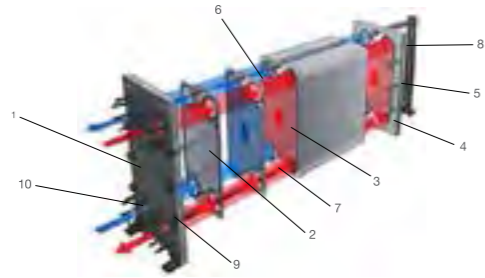

PLAKALI ISI EŞANJÖRLERİ

Diagram

No	Açıklama
1	Ön Gövde
2	Plaka ve Contalar
3	Plaka Demeti
4	Son Plaka
5	Arka Gövde
6	Aski Çubuğu
7	Taban Destek Çubuğu
8	Arka Destek Profili
9	Sıkma Vidaları
10	Flanş Saplama

Plakali Havuz Ejanjörü Seçim Tablosu

Ürün Kodu Code No	Havuz Kapasitesi (m³) Pool capacity	Rejim Regime	Kapasite kCal/h Capacity kCAL/h	Sıcaklık Temperature	Ejanjör Tipi Exchanger	Bağlantı Çapı Connection	Fiyat Price
PHE17	10	12	17 000	10 - 28	HFO4	1 1/4"	261,00 €
PHE25	15	12	25 000	10 - 28	HFO4	1 1/4"	267,00 €
PHE34	20	12	34 000	10 - 28	HFO4	1 1/4"	272,00 €
PHE42	25	12	42 000	10 - 28	HFO4	1 1/4"	276,00 €
PHE45	30	12	45 000	10 - 28	HFO4	1 1/4"	287,00 €
PHE52	35	12	52 500	10 - 28	HFO4	1 1/4"	292,00 €
PHE60	40	12	60 000	10 - 28	HFO4	1 1/4"	295,00 €
PHE67	45	12	67 500	10 - 28	HFO4	1 1/4"	310,00 €
PHE75	50	12	75 000	10 - 28	HFO4	1 1/4"	315,00 €
PHE90	60	12	90 000	10 - 28	HFO4	1 1/4"	335,00 €
PHE105	70	12	105 000	10 - 28	HFO4	1 1/4"	340,00 €
PHE120	80	12	120 000	10 - 28	HF06	1 1/4"	365,00 €
PHE135	90	12	135 000	10 - 28	HF06	1 1/4"	389,00 €
PHE150	100	12	150 000	10 - 28	HF06	1 1/4"	420,00 €
PHE188	125	12	188 000	10 - 28	HF06	1 1/4"	479,00 €
PHE225	150	12	225 000	10 - 28	HF06	1 1/4"	649,00 €
PHE262	175	12	262 000	10 - 28	HF06	1 1/4"	799,00 €
PHE300	200	12	300 000	10 - 28	HF14 DF	2"	859,00 €
PHE375	250	12	375 000	10 - 28	HF14 DF	2"	900,00 €
PHE450	300	12	450 000	10 - 28	HF14 DF	2"	999,00 €
PHE600	400	12	600 000	10 - 28	HF14 DF	2"	1.099,00 €
PHE750	500	12	750 000	10 - 28	HF14 DF	2"	1.299,00 €

BEHNCKE EWT 80-70 SERİSİ ELEKTRİKLİ ISITICILAR

Ürün Kodu Code No	Açıklama Description	Model Adı Model	Fiyat Price
082206	Behncke Elektrikli Isıtıcı 6 kW	EWT 80/70- 6	490,00 €
082209	Behncke Elektrikli Isıtıcı 9 kW	EWT 80/70- 9	496,00 €
082212	Behncke Elektrikli Isıtıcı 12 kW	EWT 80/70-12	505,00 €
082218	Behncke Elektrikli Isıtıcı 18 kW	EWT 80/70-18	565,00 €

BEHNCKE EWT 90-15 SERİSİ ELEKTRİKLİ ISITICILAR

Ürün Kodu Code No	Açıklama Description	Model Adı Model	Fiyat Price
082427	EWT 95/15-27	Behncke Elektrikli Isıtıcı 27 kW	3.269,00 €
082436	EWT 95/15-36	Behncke Elektrikli Isıtıcı 36 kW	3.539,00 €
082445	EWT 95/15-45	Behncke Elektrikli Isıtıcı 45 kW	3.649,00 €
082454	EWT 95/15-54	Behncke Elektrikli Isıtıcı 54 kW	3.869,00 €

BEHNCKE QWT HAVUZ EŞANJÖRLERİ

Ürün Kodu Code No	Açıklama Description	Model Adı Model	Fiyat Price
080104	35 000 kcal/h	Behncke QWT 100-40 Eşanjör	399,00 €
080107	60 000 kcal/h	Behncke QWT 100-70 Eşanjör	719,00 €
080110	90 000 kcal/h	Behncke QWT 100-104 Eşanjör	899,00 €
080114	120 000 kcal/h	Behncke QWT 100-140 Eşanjör	1.449,00 €
080120	180 000 kcal/h	Behncke QWT 100-209 Eşanjör	1.719,00 €

BEHNCKE Gigant

Ürün Kodu Code No	Açıklama Description	Model Adı Model	Fiyat Price
B34130000	260 000 kcal/h	Behncke GWT 300 Eşanjör	4.449,00 €
B34139000	335 000 kcal/h	Behncke GWT 390 Eşanjör	5.449,00 €
B34151000	440 000 kcal/h	Behncke GWT 590 Eşanjör	6.779,00 €

Elektronik Termostat

Ürün Kodu Code No	Açıklama Description	Model Adı Model	Fiyat Price
083021	0-60°C	Elektronik Termostat	229,00 €

3-yollu Servovalf